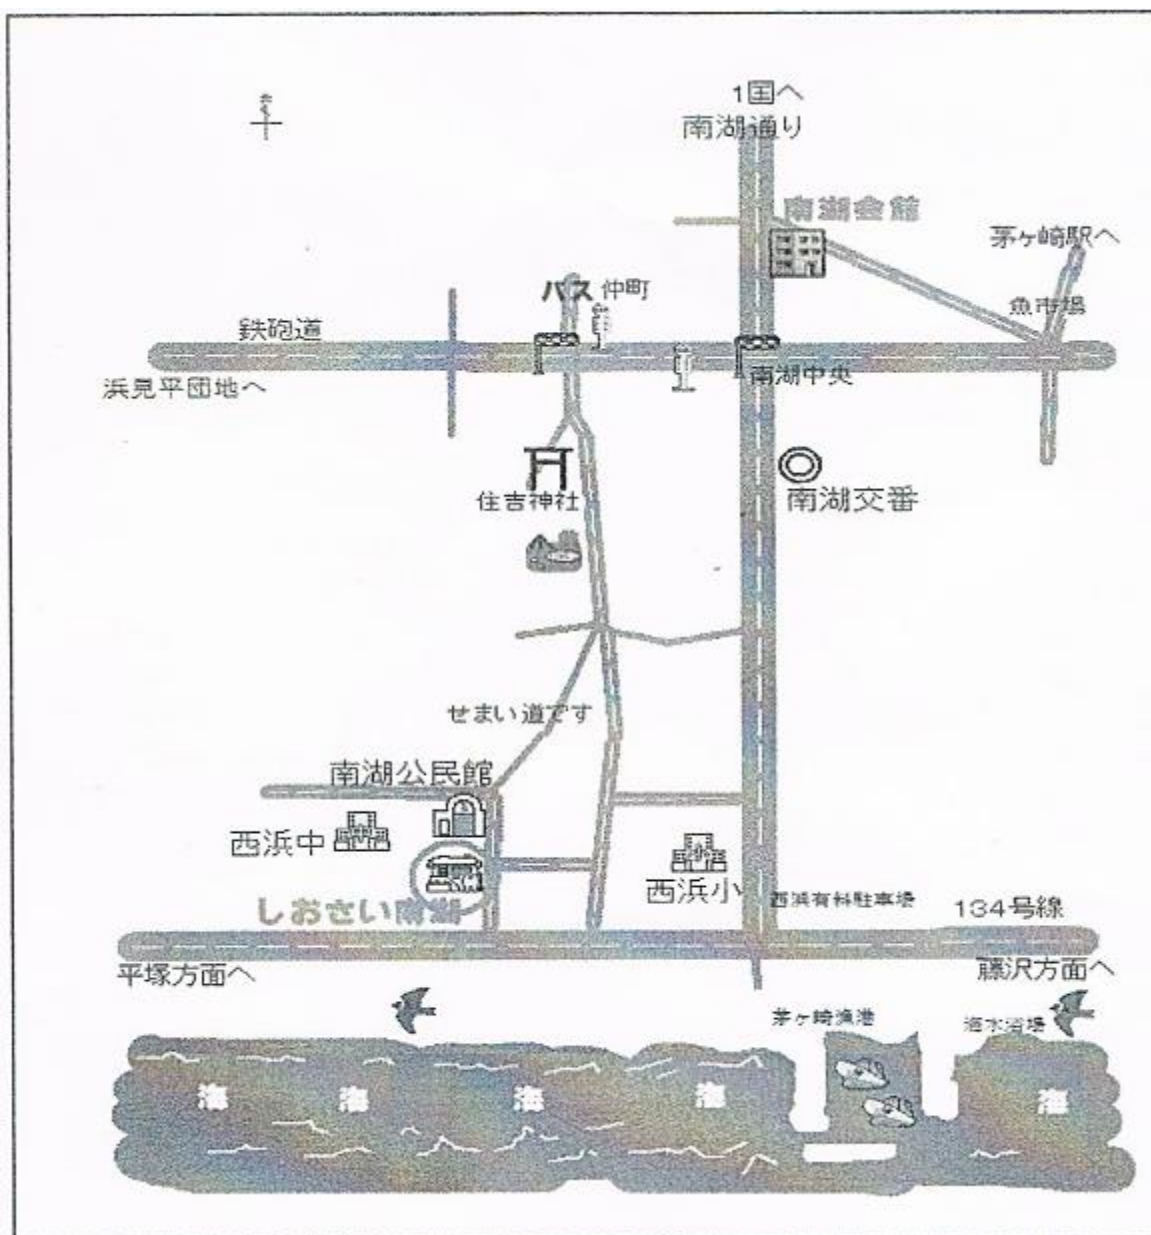

しおさい南湖 道順（所在地:茅ヶ崎市南湖6-15-13 電話88-1771）

所 在 〒253-0061
神奈川県茅ヶ崎市南湖-15-13

電 話 0467 (88) 1771

開館時間 9時から21時
(ただし、準備・片付けを含む)

休館日 毎週月曜日(ただし、月曜日が祝祭日の場合は翌日が休館日)
年末年始(12月29日から1月4日)

その他 駐車場施設がありませんので車での来場はご遠慮ください。