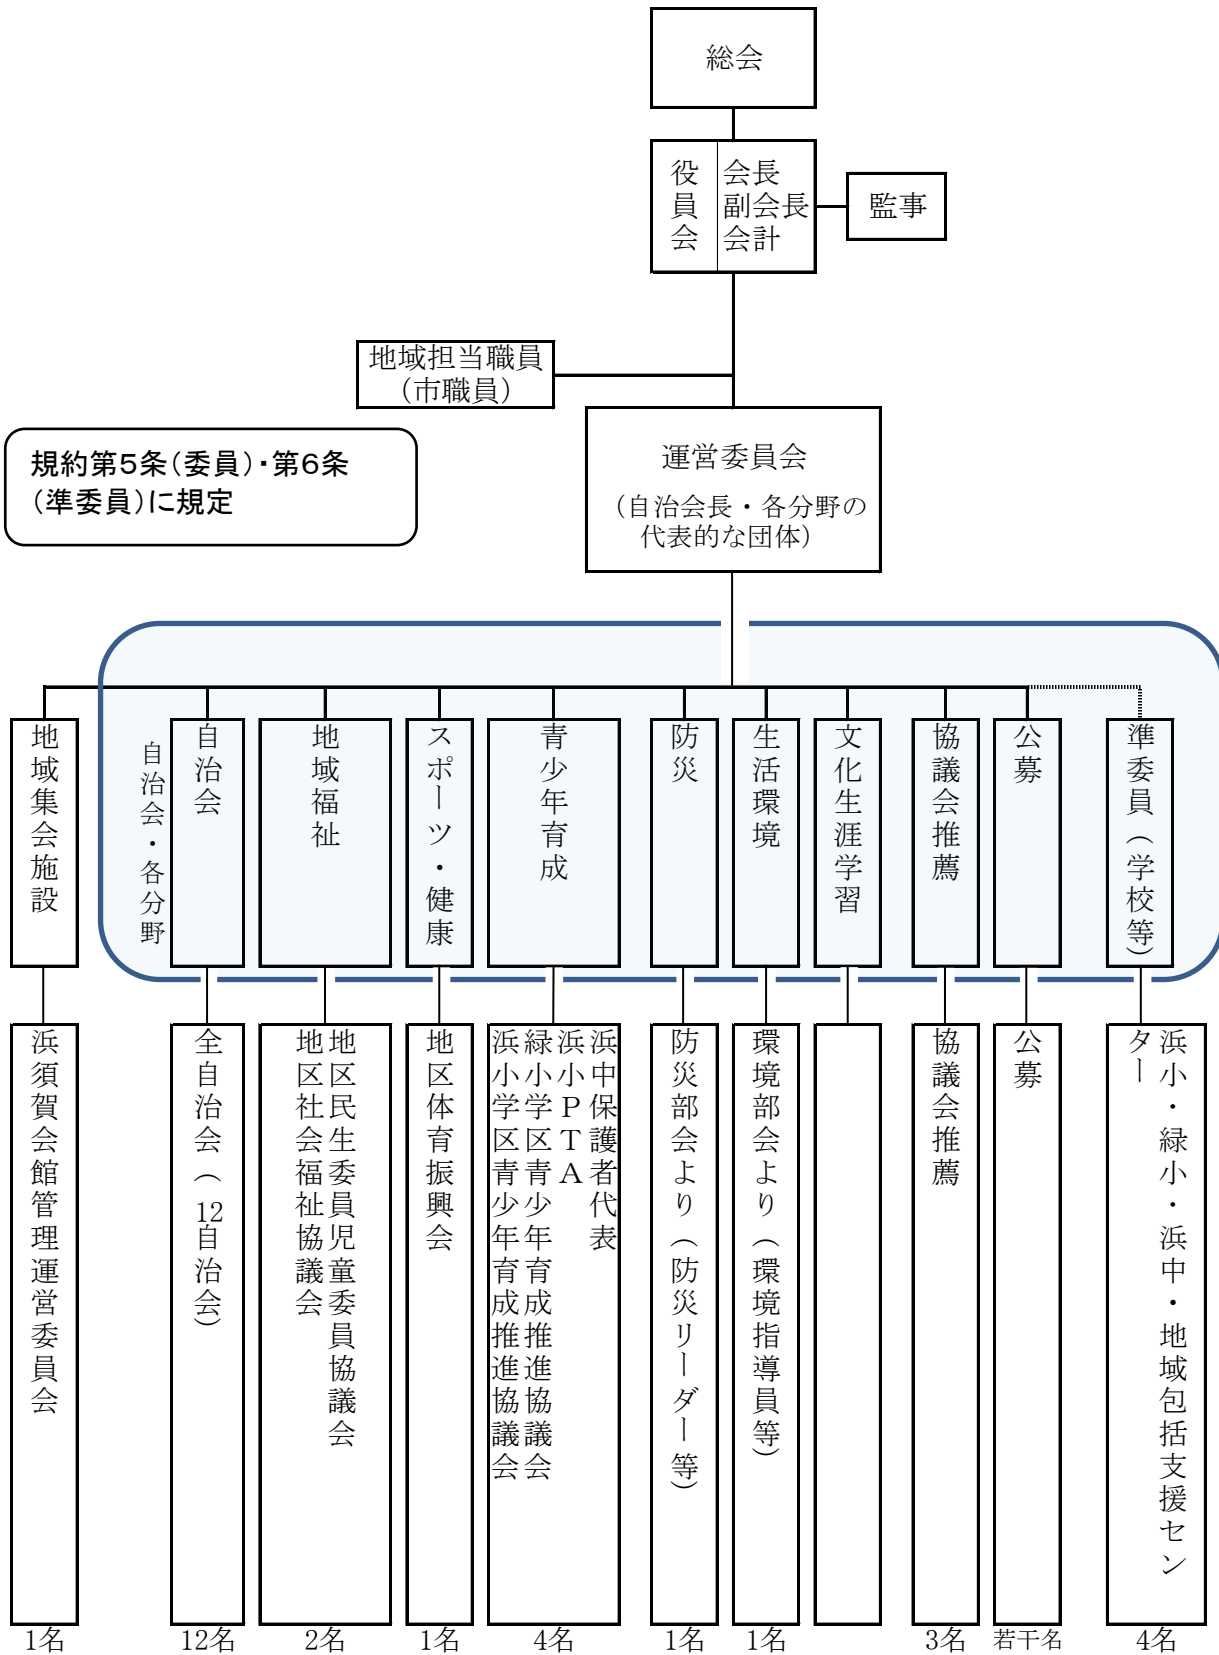

【浜須賀地区まちのちから協議会 機構図】

※各団体の代表者 (浜須賀地区住民) が委員として参画。

※委員参画団体は、地域住民で組織されている各分野の代表的・公益的な活動団体。